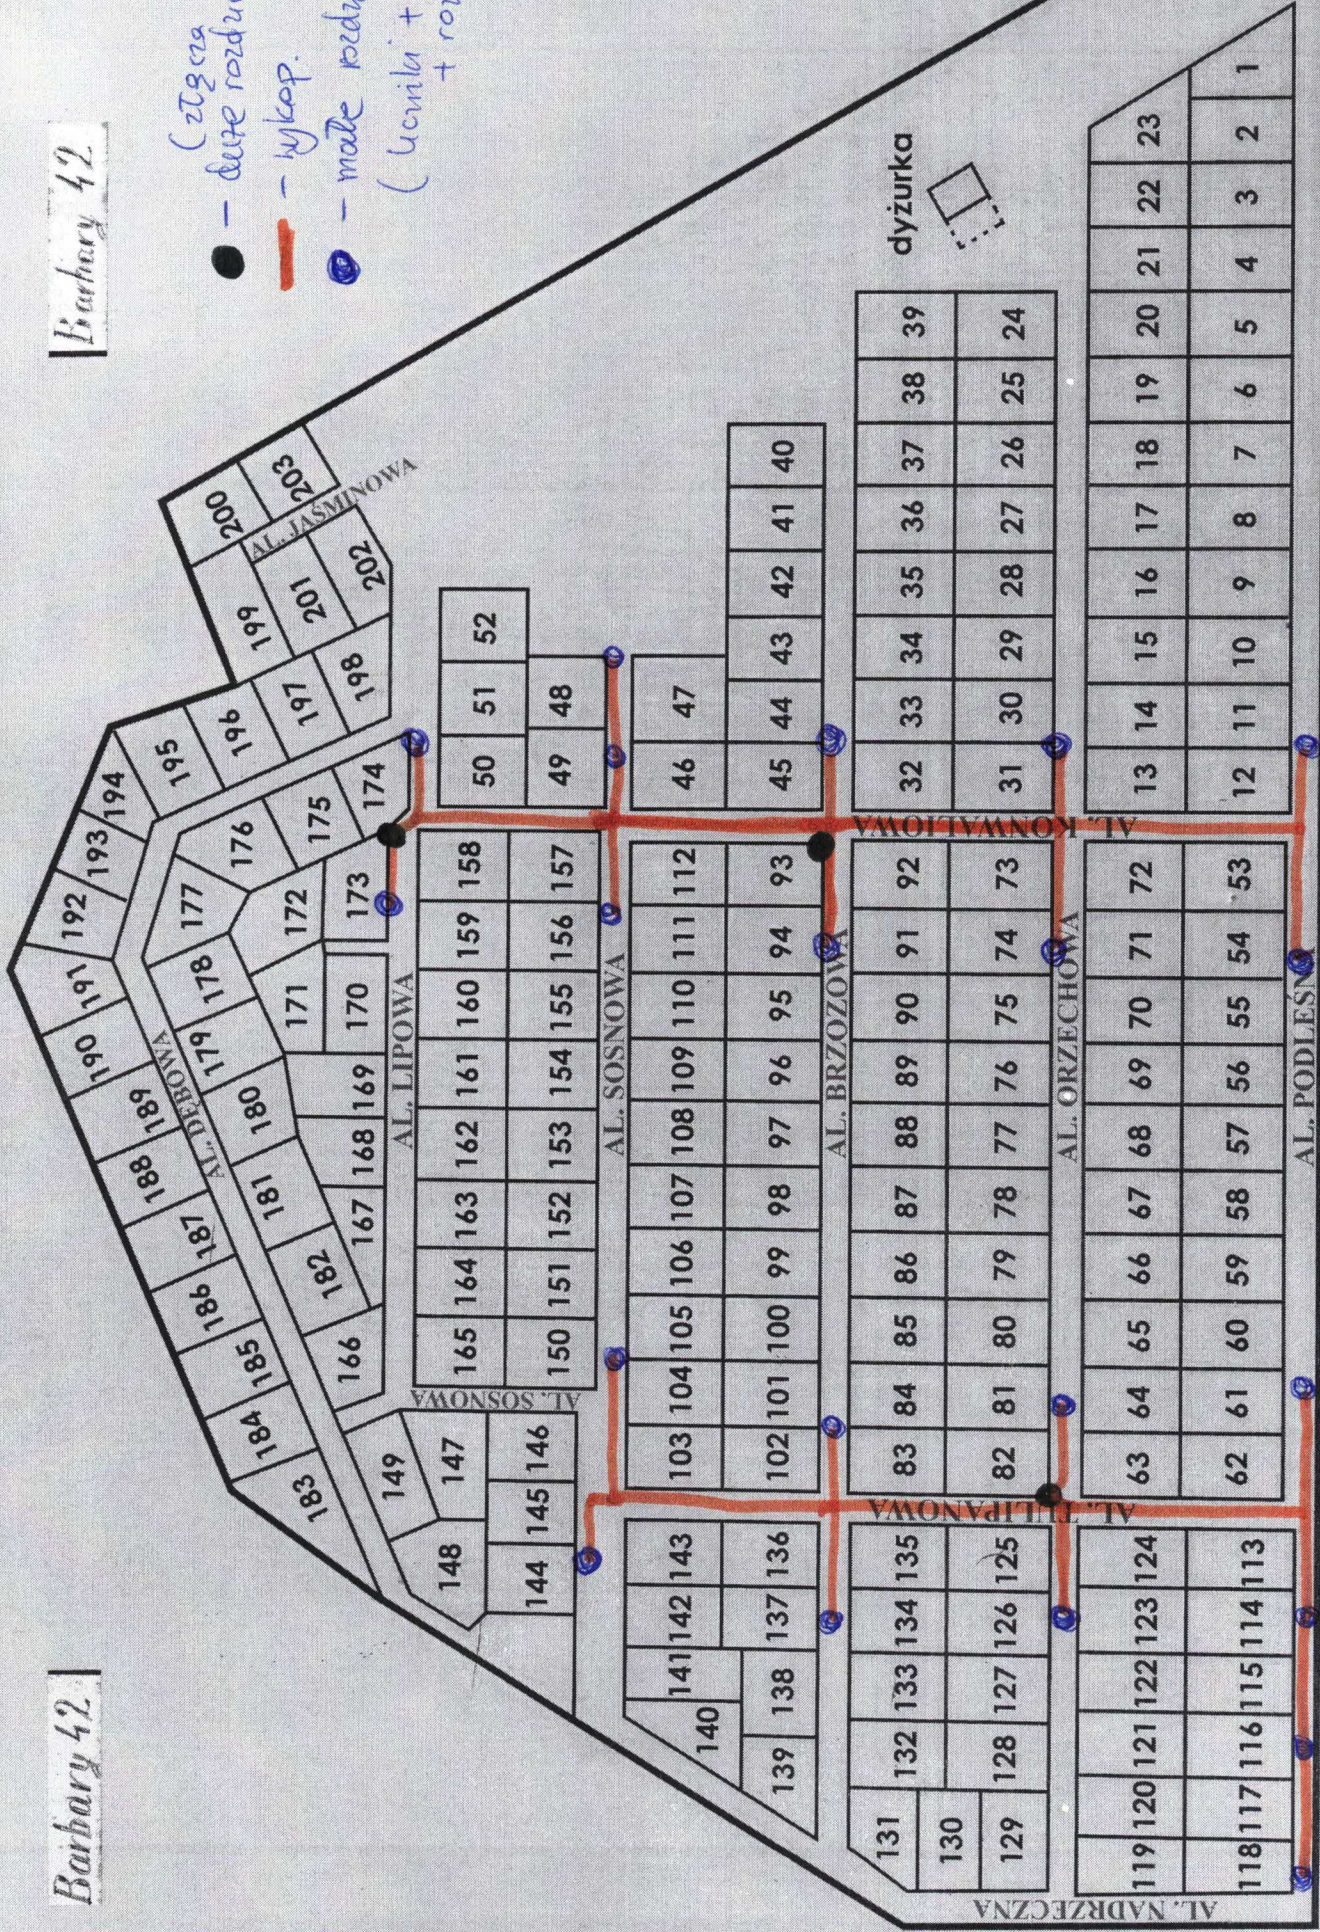

# OGRÓD DZIAŁKOWY "GRANICA"

Barbary 42

Barbary 42

- (złoga kablove)
- (dobre rozdzielnice - sekcjonowanie)
- wykop.
- (małe rozdzielnice)
- (uczniki + bezpieczniki + rozłącznik)

BRAMA WJAZOWA